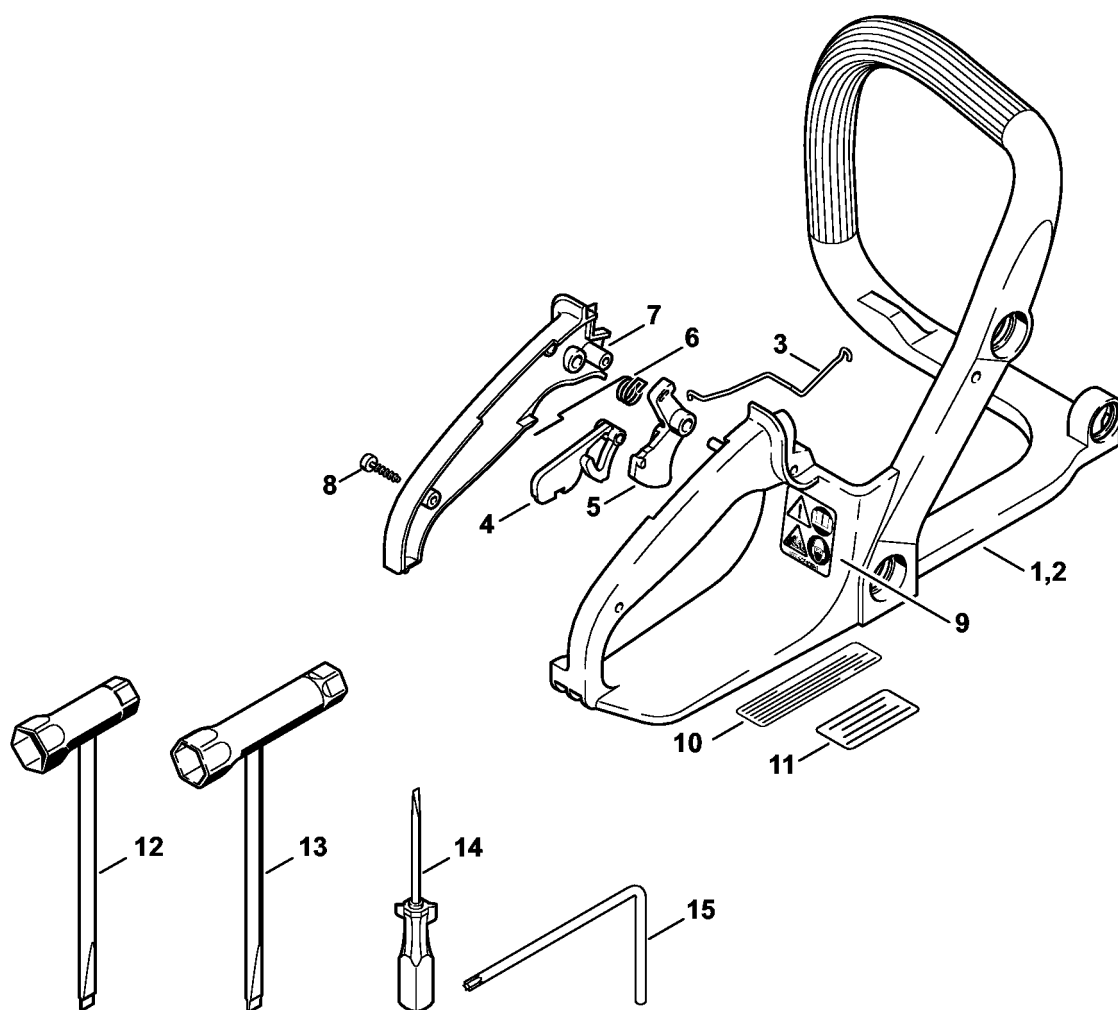

Рама рукоятки - Инструмент

1130-GET-0011-A0

Рама рукоятки - Инструмент

#	Номер детали	Наименование	Количество	Содержит элемент (ы)	Замечания
2	1130 791 4903	Рама рукоятки	1		
3	1130 182 1502	Рычажно-тяговый механизм дроссельной заслонки	1		
4	1130 182 0800	Стопорный рычаг	1		
5	1130 182 1002	Рычаг управления дроссельной заслонкой	1		
6	1117 182 4500	Витая изгибная пружина	1		
7	1130 791 0601	Полукожух рукоятки	1		
8	9074 478 3075	Винт с цилиндрической головкой IS-P4 x 19	2		
9	0000 967 7250	Табличка с предупредительной надписью MS	1		
12	1129 890 3401	Комбинированный гаечный ключ	1		
14	0000 890 2300	Отвертка	1		
15	0812 370 1000	Отвёртка T27 x 120 x 70	1		